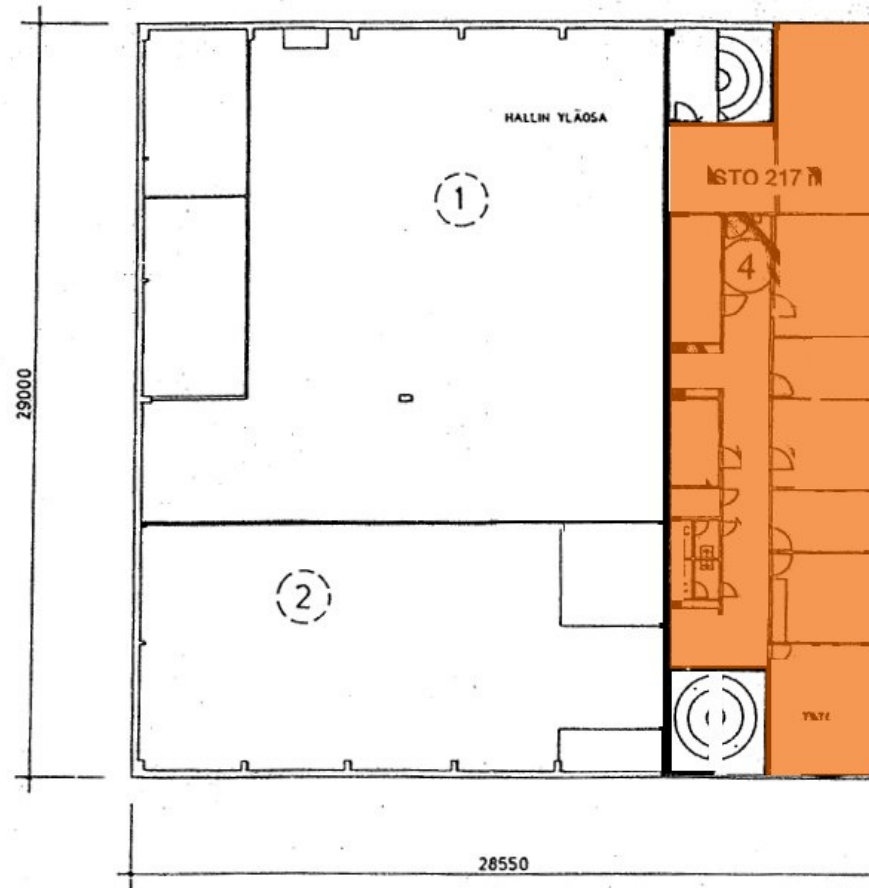

Ristipellontie 15, Helsinki
2. krs
toimisto 217 m²

Piirrokset eivät ole mittakaavassa

VALAD