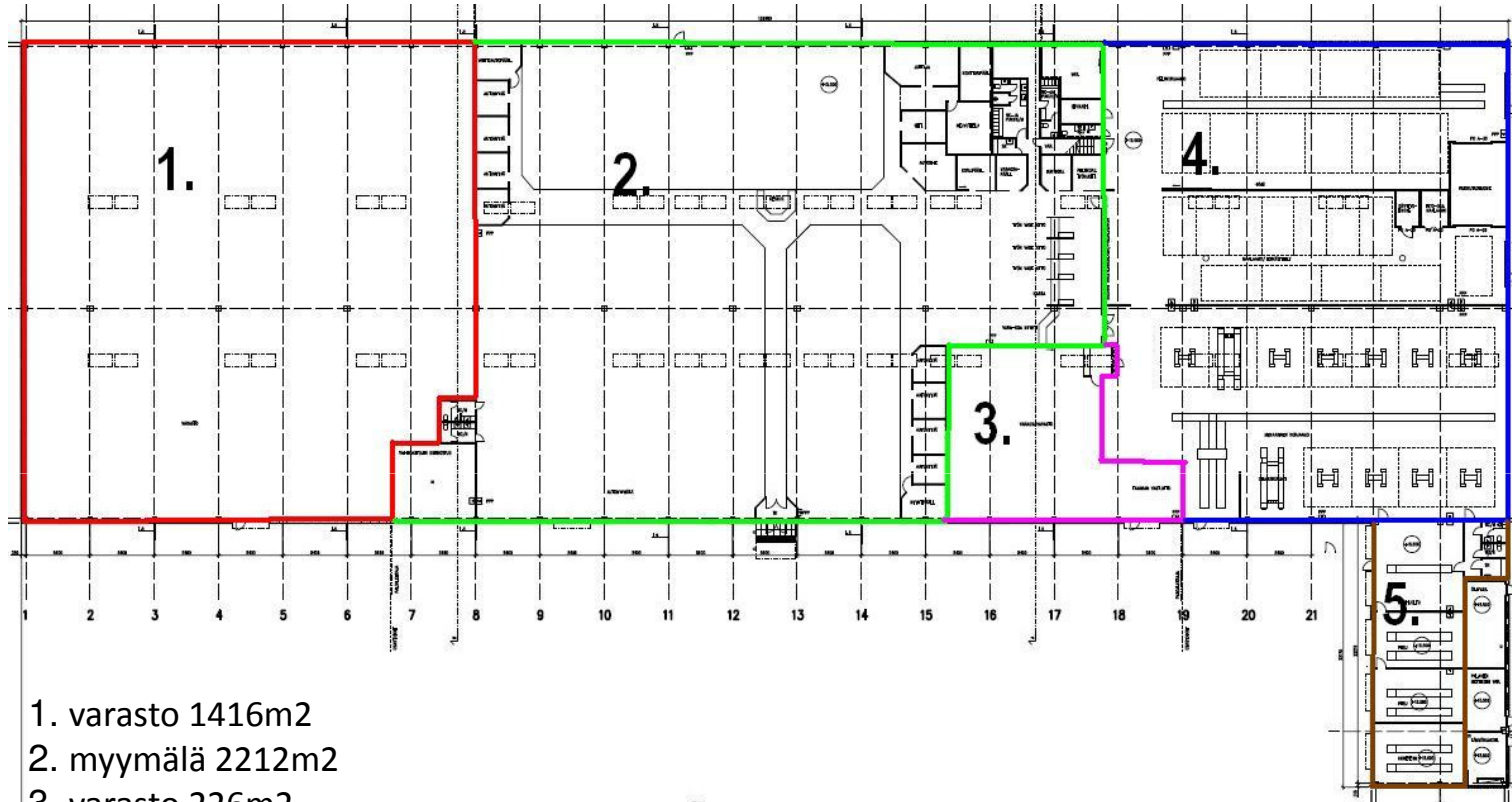

Orikedonkatu, Turku

- 1. varasto 1416m²
- 2. myymälä 2212m²
- 3. varasto 226m²
- 4. korjaamo 1352m²
- 5. pesuhalli + korjaamo 176m²

Piirrokset eivät ole mittakaavassa