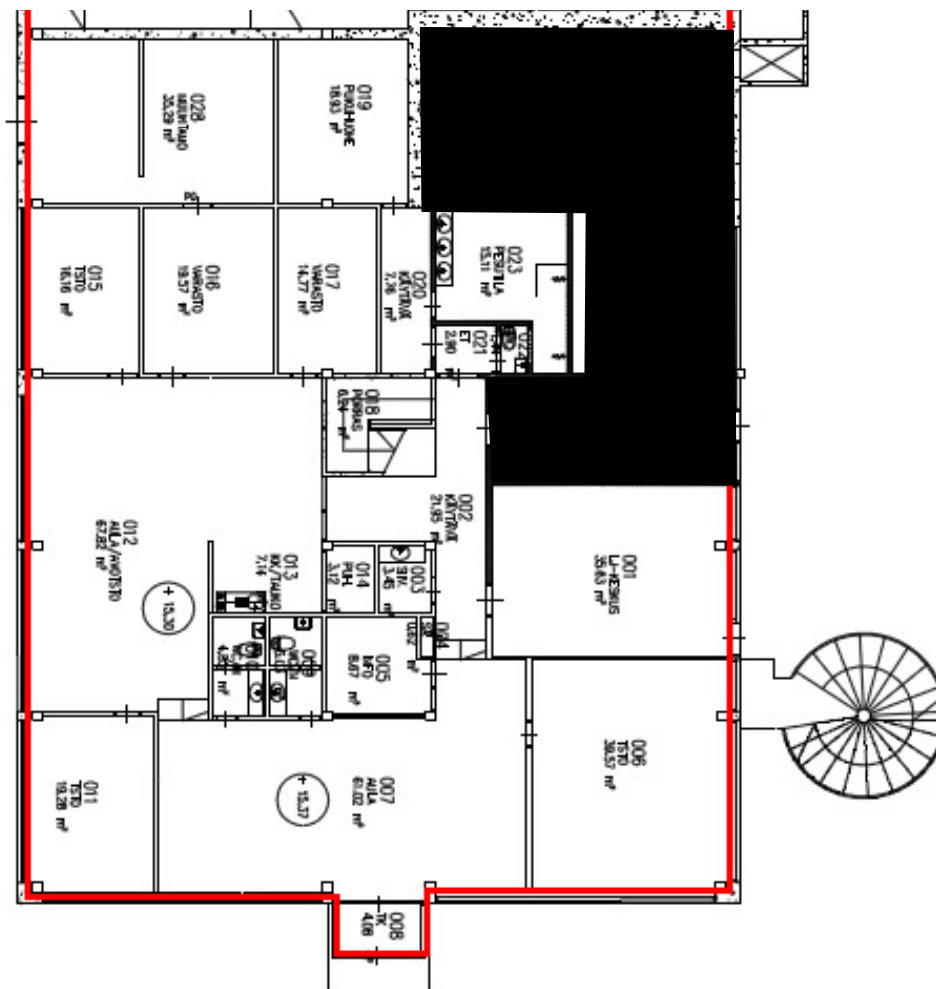

Sähkötie 8, Vantaa katutaso toimisto/kevyt tuotanto 300 m²

Piirrokset eivät ole mittakaavassa